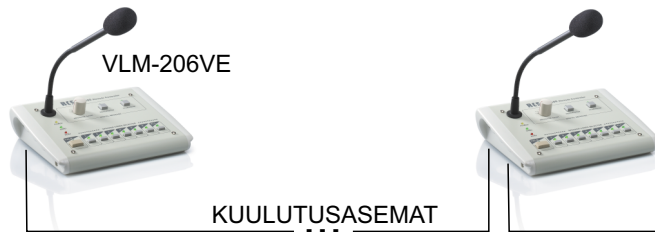

VLM-206VE KUULUTUSASEMA

- 6-alueinen kaiutinlinjakohtainen kuulutus
- digitaalisen viestiyksikön viestien käynnistys
- toimintojen selkeät merkkivalot
- useiden kuulutusasemien ketjutus
- RJ45-liitäntä, CAT-tietoverkkokaapelointi

OHJELMANSIIRROT ↔

Alavahvistimet: juhlasali, musiikkiluokka ...

PALOKESKUS ↔

Viestien automaattiset käynnistykset

KESKUSKELLO →

Välituntisoiton ohjaukset

PA6000 ÄÄNENTOISTOKESKUS

AME-1A OHJELMANLÄHDEYKSIKKÖ

FM - CD - USB - SD - BT

ALZ-6000 KESKUSYKSIKKÖ

Keskusyksikön ominaisuudet:

- sisääntuloliitännät mic/line
- * ohjelmanlähteet
- * mikrofonit
- * ohjelmansiirrot
- digitaalisten kuulutusasemien liitännät
- digitaalinen viestiyksikkö
- * evakuointi-, palohälytys- ja hätäviestit
- * välituntisoitot
- sisäinen päätevahvistin 100V
- * tehovaihtoehdot 240W, 480W, 600W
- liitettävissä lisäpäätevahvistimia
- 6 kaiutinlinjaa voimakkuudensäätimillä
- 24V pakkosyöttöohjaus