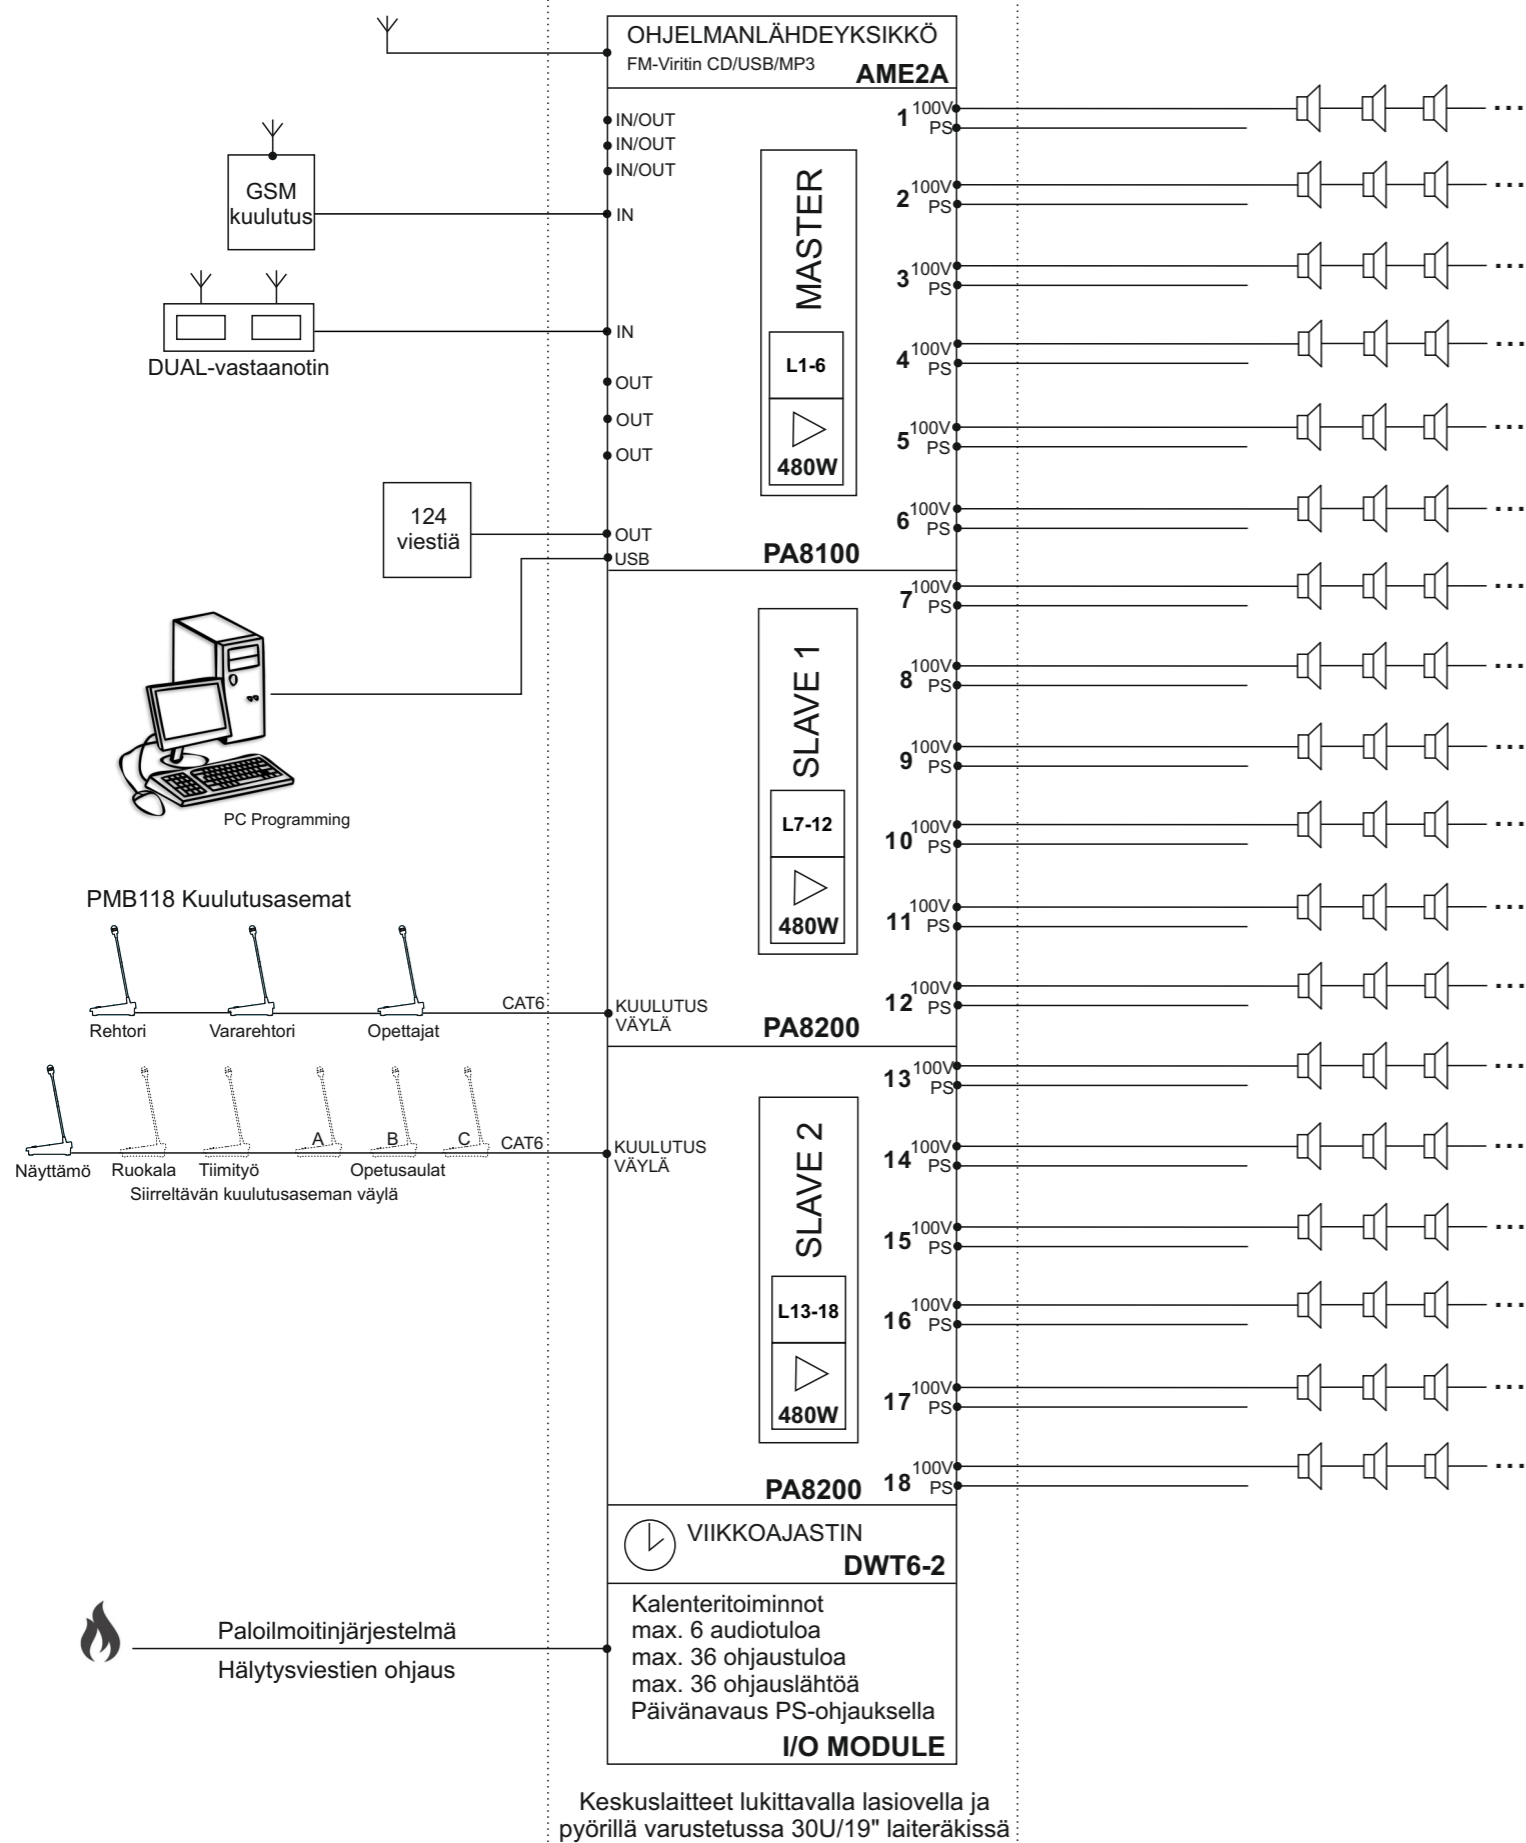

## AVSEC PA8100-D18 ÄÄNENTOISTOKESKUS

### AVSEC PA8100-D18 ÄÄNENTOISTOKESKUS

- 1-ohjelmakanavainen äänentoistokeskus
- AME2A OHJELMANLÄHDEYKSIKKÖ
- \* CDR10-USB musiikkisoitin (FM-viritin, CD/USB soitin)
- PA8100 MASTER CONTROL OHJELMOITAVA KESKUSYKSIKKÖ
- täysin PC-hallinnoitava keskusyksikkö, ohjelmitavissa käyttäjien toimintojen mukaiseksi
- \* 4 aux-sisääntuloa
- \* näyttämö/ruokalatalan langattoman mikrofonijärjestelmän liitännät
- \* ohjelmansiirtoliitännät musiikkiluokkaan
- \* 6 Infrapuna lähetin/modulaattori liitääntä (IRD-X2)
- \* kuulutusasemaliitännät PMB118 kojeille
- \* GSM-kuulutusyksikkö, kuulutusmahdollisuus käyttäjien matkapuhelimella, laitteen kuulutusryhmä ohjelmitavissa
- \* päivänavaustoiminto PS-ohjauksella
- \* slave-yksikkö liitännät
- \* 6 kaiutinlinjaliitääntä
- \* viestiyksikkö (esim. automaattiset hätä- ja poistumisviestit, välituntisoitto; välituntisoiton ohjaus DWT6-2 viikkoajastimelta), laitteen kapasiteetti yli 100:n viestin hallinta
- \* ohjaustulot viestikäynnistyksille ulkopuolisista järjestelmistä
- \* pakkosyöttöohjaus PS24VDC verkoston kaiuttimien voimakkuudensäätimille
- PA8200 SLAVE 1 CONTROL YKSIKKÖ
- PA8200 SLAVE 2 CONTROL YKSIKKÖ
- \* 6 kaiutinlinjaliitääntä
- DWT6-2 VIIKKOAJASTIN
- \* ohjaa äänentoistokeskuksen välituntisoittoja
- AVA2480D PÄÄTEVAHVISTIN + AVA240D PÄÄTEVAHVISTIN
- \* äänentoistokeskuksen kokonaisteho 1440W/100V
- PA3000 LAITERÄKKI
- \* varustettuna pyörillä ja lukittavalla lasiovella
- \* korkeus 30U/19"
- Laitetoimittajan kokoonpanotyö ja ohjelmointi
- Liitääntökotelo, pistokerimat ja liitääntäkaapelit 3m